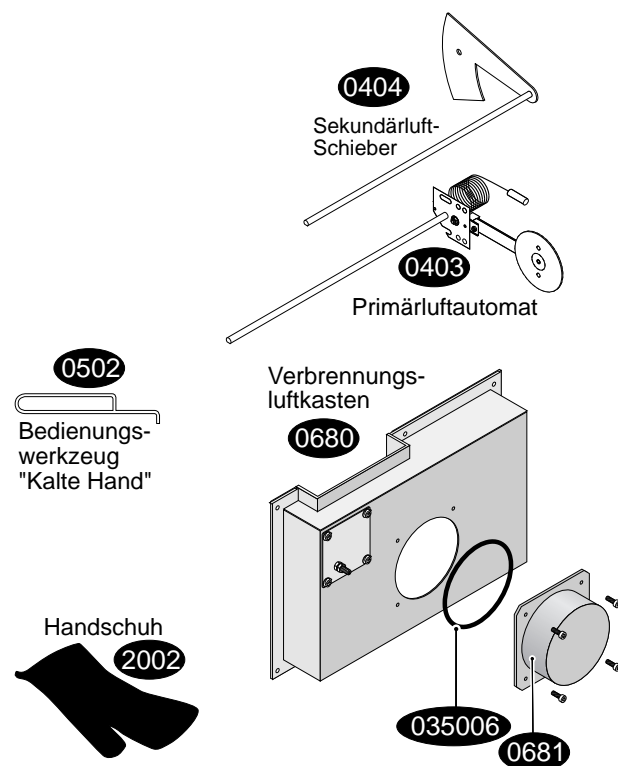

# AVENSO ECOplus Ersatzteilliste

- 0100 Sichtfenster
- 0109 Halteblech für Sichtfenster (Scheibeninnenrahmen)
- 0200 Feuerraumtür kompl.
- 0205 Scharnier für Feuerraumtür kompl.
- 0206 Splint
- 0207 Schließblech der Feuerraumtür
- 0208 Gegenlager der Feuerraumtür
- 0211 Torsionsfeder
- 0217 Stehrost (Holzfänger)
- 0218 Konvektionsluftgitter
- 0220 Rüttelrost
- 0221 Verlängerungsgestänge für Rüttelrostgestänge
- 0222 Gestänge für Rüttelrost
- 0223 Gussmulde mit Rüttelrost
- 0231 Betätigungsknauf für Rüttelrost
- 0251 Frontsockel
- 0252 Seitensockel (links/rechts)
- 0260 Kachelhalteleiste hinten rechts/links
- 0265 Gewindestift-Satz
- 0303 Griff der Feuerraumtür
- 0350 05 Dichtung Aschekastenklappe/Ofenkörper
- 0350 06 Dichtung Verbrennungsluftanschlusstutzen
- 0350 07 Dichtung Abgasstutzen/Ofenkörper
- 0350 10 Dichtung für Feuerraumtür/Ofenkörper
- 0350 13 Dichtung für Sichtfenster/Feuerraumtür
- 0350 37 Dichtung Abgasstutzen/Rauchrohr
- 0400 Betätigungsknauf-Primärluft/Sekundärluft
- 0401 Primärluft-Skala
- 0402 Sekundärluft-Skala
- 0403 Primärluft-Automat
- 0404 Sekundärluft-Schieber
- 0405 Verlängerungsgestänge Primärlufteinstellung
- 0405 Verlängerungsgestänge für Sekundärlufteinstellung
- 0500 Aschekasten
- 0502 Bedienungswerkzeug „Kalte Hand“
- 0510 Aschekastenklappe (innen)
- 0511 Drehgriff Aschekastenklappe (innen)
- 0515 Abstrahlblech-Aschekastenklappe
- 0600 a Feuerraumwand links
- 0600 b Feuerraumwand rechts
- 0600 es Filter-Satz
- 0600 g Feuerraumwand Ecke rechts
- 0600 h Feuerraumwand mitte
- 0600 i Feuerraumwand Ecke links
- 0611 Halteklammer (Spange) der Feuerraumwand
- 0660 Heizgasumlenkplatte Stahl (oben)
- 0660 Heizgasumlenkplatte unten
- 0670 Abgasstutzen (Rauchrohrstutzen)
- 0680 Verbrennungsluftkasten
- 0681 Verbrennungsluftanschlusstutzen
- 0685 Abstrahlblech
- 2002 Handschuh
- 9001 Kachelpaket
- 9011 Deckkachel (Obersims) links
- 9012 Deckkachel (Obersims) rechts
- 9020 Seitenkachel (links/rechts)
- 9030 Warmhaltefachkachel
- 9051 Vordersimskachel links
- 9052 Vordersimskachel rechts
- 9060 Seitensimskachel (links/rechts)
- 9201 Specksteinpaket
- 9211 Deckspeckstein (Obersims) links
- 9212 Deckspeckstein (Obersims) rechts
- 9220 Seitenspeckstein (links/rechts)
- 9230 Warmhaltefachspeckstein
- 9251 Vordersimmspeckstein links
- 9252 Vordersimmspeckstein rechts
- 9260 Seitensimmspeckstein (links/rechts)