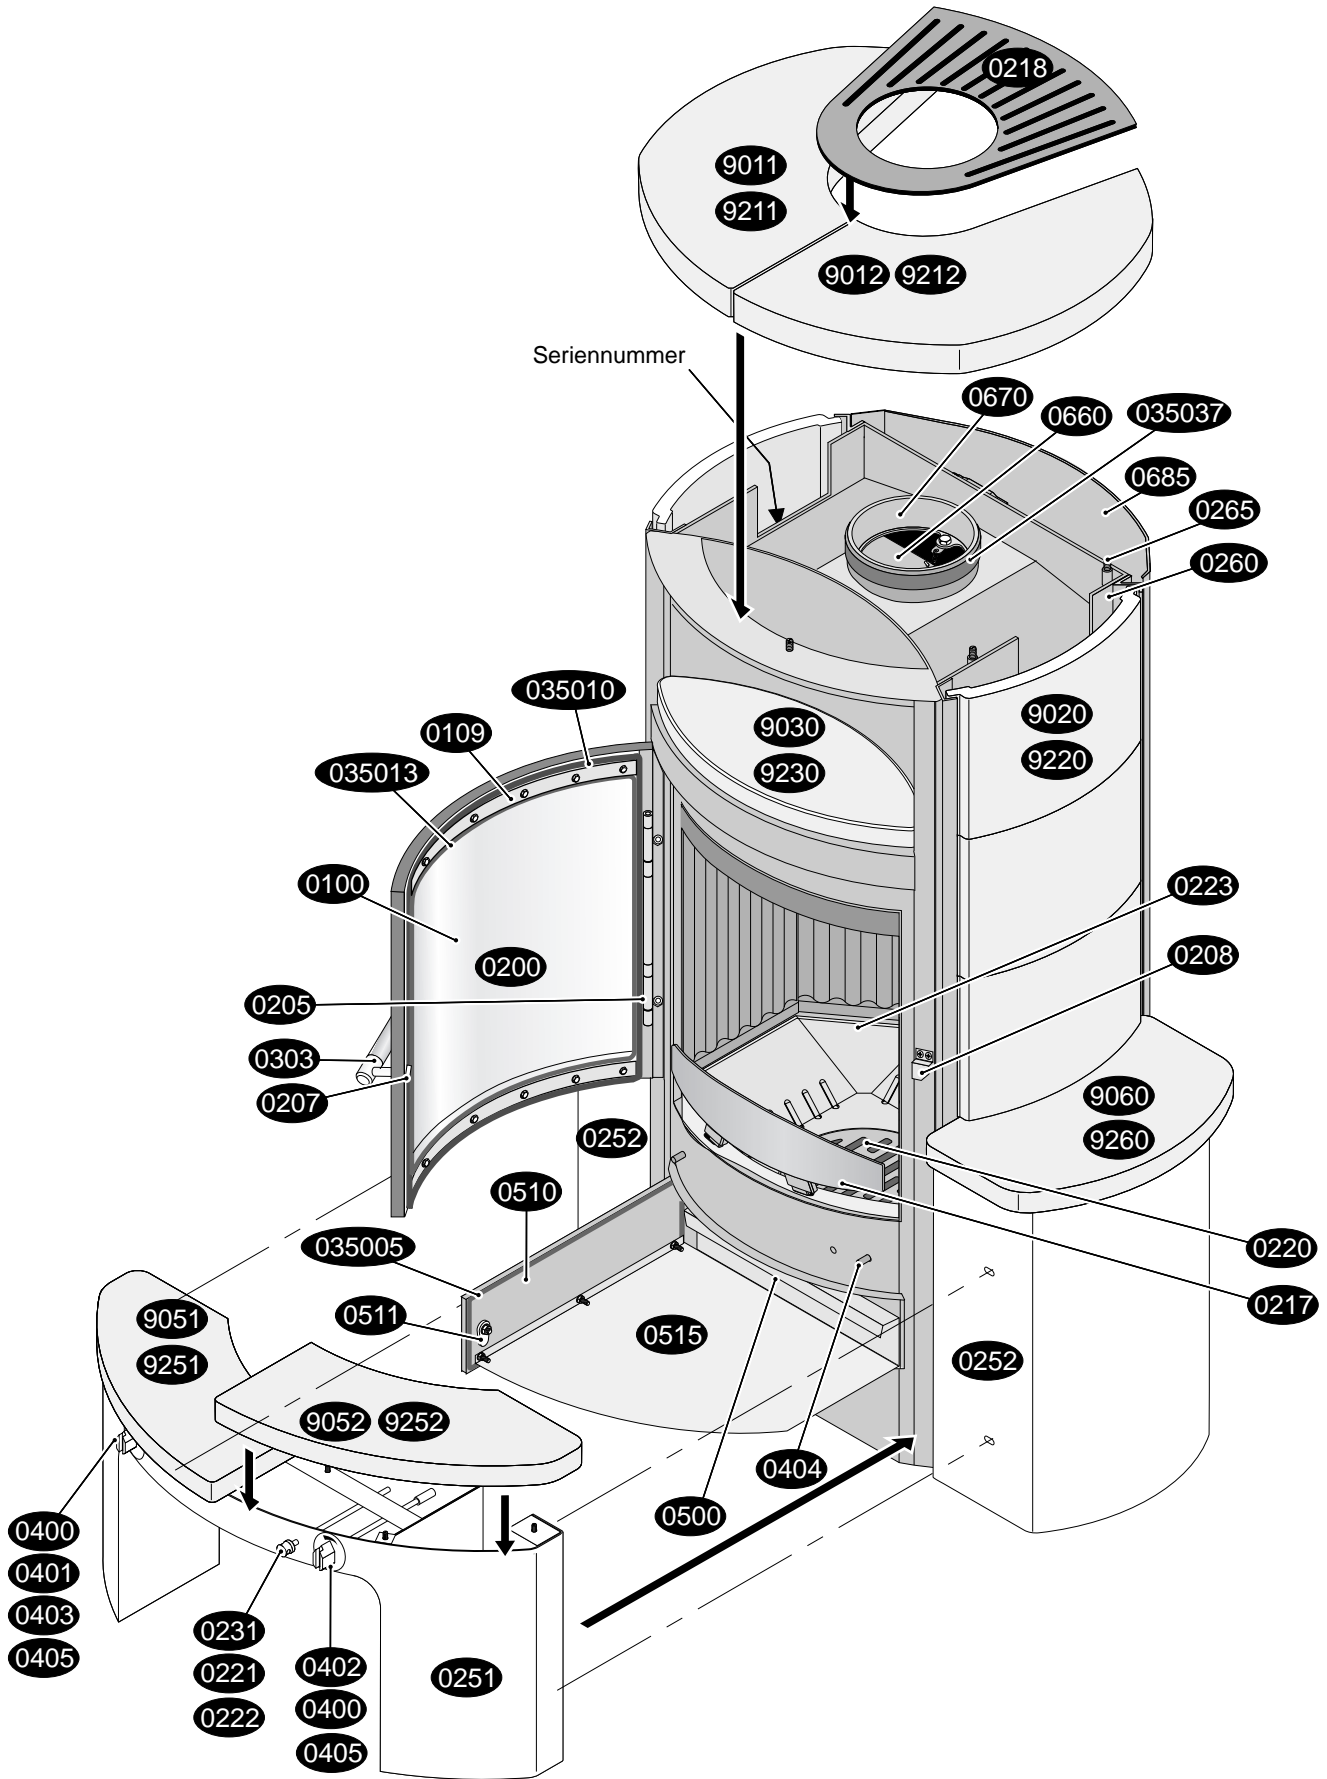

# AVENSO ECOplus Ersatzteilliste

- 0100 Sichtfenster
- 0109 Halteblech für Sichtfenster (Scheibeninnenrahmen)
- 0200 Feuerraumtür kompl.
- 0205 Scharnier für Feuerraumtür kompl.
- 0206 Splint
- 0207 Schließblech der Feuerraumtür
- 0208 Gegenlager der Feuerraumtür
- 0211 Torsionsfeder
- 0217 Stehrost (Holzfänger)
- 0218 Konvektionsluftgitter
- 0220 Rüttelrost
- 0221 Verlängerungsgestänge für Rüttelrostgestänge
- 0222 Gestänge für Rüttelrost
- 0223 Gussmulde mit Rüttelrost
- 0231 Betätigungsknauf für Rüttelrost
- 0251 Frontsockel
- 0252 Seitensockel (links/rechts)
- 0260 Kachelhalteleiste hinten rechts/links
- 0265 Gewindestift-Satz
- 0303 Griff der Feuerraumtür
- 0350 05 Dichtung Aschekastenklappe/Ofenkörper
- 0350 06 Dichtung Verbrennungsluftanschlusstutzen
- 0350 07 Dichtung Abgasstutzen/Ofenkörper
- 0350 10 Dichtung für Feuerraumtür/Ofenkörper
- 0350 13 Dichtung für Sichtfenster/Feuerraumtür
- 0350 37 Dichtung Abgasstutzen/Rauchrohr
- 0400 Betätigungsknauf-Primärluft/Sekundärluft
- 0401 Primärluft-Skala
- 0402 Sekundärluft-Skala
- 0403 Primärluft-Automat
- 0404 Sekundärluft-Schieber
- 0405 Verlängerungsgestänge Primärlufteinstellung
- 0405 Verlängerungsgestänge für Sekundärlufteinstellung
- 0500 Aschekasten
- 0502 Bedienungswerkzeug „Kalte Hand“
- 0510 Aschekastenklappe (innen)
- 0511 Drehgriff Aschekastenklappe (innen)
- 0515 Abstrahlblech-Aschekastenklappe
- 0600 a Feuerraumwand links
- 0600 b Feuerraumwand rechts
- 0600 es Filter-Satz
- 0600 g Feuerraumwand Ecke rechts
- 0600 h Feuerraumwand mitte
- 0600 i Feuerraumwand Ecke links
- 0611 Halteklammer (Spange) der Feuerraumwand
- 0660 Heizgasumlenkplatte Stahl (oben)
- 0660 Heizgasumlenkplatte unten
- 0670 Abgasstutzen (Rauchrohrstutzen)
- 0680 Verbrennungsluftkasten
- 0681 Verbrennungsluftanschlusstutzen
- 0685 Abstrahlblech
- 2002 Handschuh
- 9001 Kachelpaket
- 9011 Deckkachel (Obersims) links
- 9012 Deckkachel (Obersims) rechts
- 9020 Seitenkachel (links/rechts)
- 9030 Warmhaltefachkachel
- 9051 Vordersimskachel links
- 9052 Vordersimskachel rechts
- 9060 Seitensimskachel (links/rechts)
- 9201 Specksteinpaket
- 9211 Deckspeckstein (Obersims) links
- 9212 Deckspeckstein (Obersims) rechts
- 9220 Seitenspeckstein (links/rechts)
- 9230 Warmhaltefachspeckstein
- 9251 Vordersimmspeckstein links
- 9252 Vordersimmspeckstein rechts
- 9260 Seitensimmspeckstein (links/rechts)